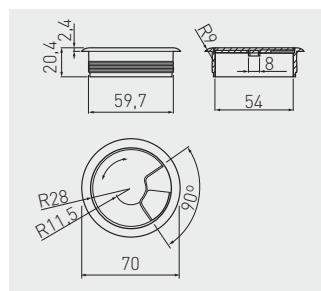

Przepust PLF  
 Desk cable grommet PLF  
 Пропуск для кабеля PLF

PM-PLFI60-05	aluminium / aluminium / алюминий	tworzywo plastic пластмасса
PM-PLFI60-10	biały / white / белый	
PM-PLFI60-20	czarny / black / чёрный	
PM-PLFI60-30	szary / gray / серый	
PM-PLFI60-43	jasny brąz / light brown / светло-коричневый	
PM-PLFI60-45	orzech / walnut / цвет орех	
PM-PLFI60-47	buk / beech / бук	
PM-PLFI60-49	klon / maple / клен	
PM-PLFI60-50	beż / beige / бежевый	
PM-PLFI60-51	kalwados / calvados / кальвадос	