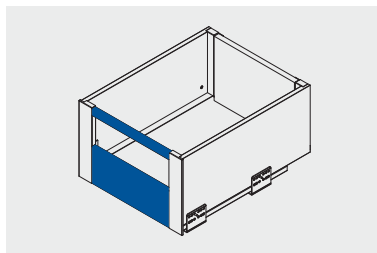

Zestaw do szuflady wewnętrznej bardzo wysokiej  
 Set for very high inside drawer  
 Набор для очень высокого внутреннего ящика

		 H mm	 L mm		
PB-AXISPRO-ZESWEW-D AXISPRO		110	1200	antracyt anthracite антрацитовый	stal steel сталь
PB-AXISPRO-ZESWEW-D1 AXISPRO				biały white белый	