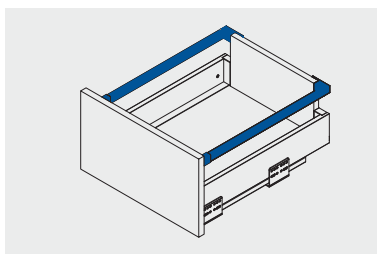

L mm		
PB-AXISPRO-RELKW300		300	antracyt anthracite антрацитовый	stal steel сталь
PB-AXISPRO-RELKW350		350		
PB-AXISPRO-RELKW400		400		
PB-AXISPRO-RELKW450		450		
PB-AXISPRO-RELKW500		500		
PB-AXISPRO-RELKW550		550	biały white белый	
PB-AXISPRO-RELKW300-10		300		
PB-AXISPRO-RELKW350-10		350		
PB-AXISPRO-RELKW400-10		400		
PB-AXISPRO-RELKW450-10		450		
PB-AXISPRO-RELKW500-10		500		
PB-AXISPRO-RELKW550-10		550