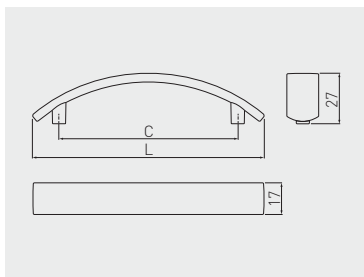

Úchytka UZ-14  
 Úchytka UZ-14  
 Fogantyú UZ-14  
 Mâner UZ-14

 C mm	 L mm				
		chrom chróm króm crom	satén satén szatén sátin	hliník hliník aluminium aluminíu	ZnAl
96	138	UZ-14-096-01	UZ-14-096-02	UZ-14-096-05	
128	184	UZ-14-128-01	UZ-14-128-02	UZ-14-128-05	

Úchytka CAMAIO  
 Úchytka CAMAIO  
 Fogantyú CAMAIO  
 Mâner CAMAIO

 C mm	 L mm	 H mm				
			chrom chróm króm crom	satén satén szatén sátin	kartáčovaná ocel kartáčovaná oceľ szálcsiszolt acél otjel periat	starožitná kartáčovaná mosaz starožitná kartáčovaná mosadz antik szálcsiszolt sárgaréz alamá periatá antică
96	126	23	UZ-CAMAI-96-01	UZ-CAMAI-96-02	UZ-CAMAI-96-06	UZ-CAMAI-96-09
128	160	32,5	UZ-CAMAI-128-01	UZ-CAMAI-128-02	UZ-CAMAI-128-06	UZ-CAMAI-128-09

 C mm	 L mm	 H mm				
			bílá matná biela matná fehér matt alb mat	černá matná čierna matná fekete matt negru mat	černý chrom čierny chróm fekete króm crom negru	ZnAl
96	126	23	UZ-CAMAI-96-10M	UZ-CAMAI-96-20M	UZ-CAMAI-96-12	
128	160	32,5	UZ-CAMAI-128-10M	UZ-CAMAI-128-20M	UZ-CAMAI-128-12	