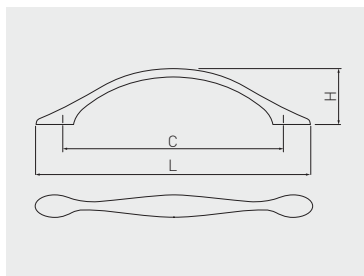

Úchytka UZ-14  
 Úchytka UZ-14  
 Fogantyú UZ-14  
 Mâner UZ-14

 C mm	 L mm				
		chrom chróm króm crom	satén satén szatén sátin	hliník hliník aluminium aluminíu	ZnAl
96	138	UZ-14-096-01	UZ-14-096-02	UZ-14-096-05	
128	184	UZ-14-128-01	UZ-14-128-02	UZ-14-128-05	

Úchytka CAMAIO  
 Úchytka CAMAIO  
 Fogantyú CAMAIO  
 Mâner CAMAIO

 C mm	 L mm	 H mm				
			chrom chróm króm crom	satén satén szatén sátin	kartáčovaná ocel kartáčovaná oceľ szálcsiszolt acél otjel periat	starožitná kartáčovaná mosaz starožitná kartáčovaná mosadz antik szálcsiszolt sárgaréz alamá periatá antică
96	126	23	UZ-CAMAI-96-01	UZ-CAMAI-96-02	UZ-CAMAI-96-06	UZ-CAMAI-96-09
128	160	32,5	UZ-CAMAI-128-01	UZ-CAMAI-128-02	UZ-CAMAI-128-06	UZ-CAMAI-128-09

 C mm	 L mm	 H mm				
			bílá matná biela matná fehér matt alb mat	černá matná čierna matná fekete matt negru mat	černý chrom čierny chróm fekete króm crom negru	ZnAl
96	126	23	UZ-CAMAI-96-10M	UZ-CAMAI-96-20M	UZ-CAMAI-96-12	
128	160	32,5	UZ-CAMAI-128-10M	UZ-CAMAI-128-20M	UZ-CAMAI-128-12	