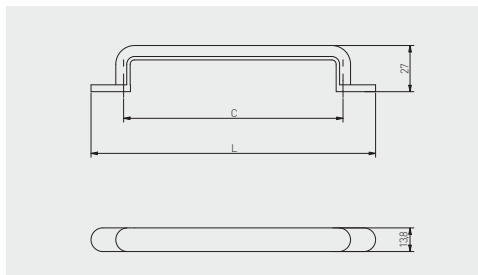

Uchwyt OTTO
Handle OTTO
Ручка OTTO

NEW

C mm	L mm				ZnAl		
128	166	stal szczotkowana brushed steel шлифованная сталь	szampan champagne шампань	czarny mat black matt чёрный матовый		UZ-OTTO-128-06	UZ-OTTO-128-90
160	198	UZ-OTTO-160-06	UZ-OTTO-160-90	UZ-OTTO-160-20M			

Uchwyt EVER
Handle EVER
Ручка EVER

NEW

C mm	L mm			ZnAl	
128	160	szampan champagne шампань	czarny mat black matt чёрный матовый		UZ-EVER-128-90