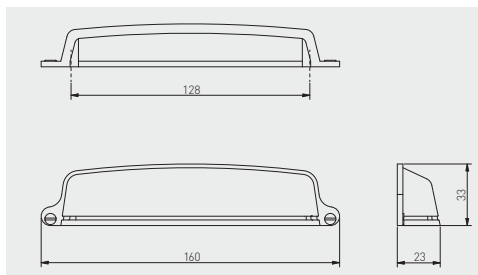

Uchwyt OTTO
Handle OTTO
Ручка OTTO

NEW

C mm	L mm				ZnAl		
128	166	stal szczotkowana brushed steel шлифованная сталь	szampan champagne шампань	czarny mat black matt чёрный матовый		UZ-OTTO-128-06	UZ-OTTO-128-90
160	198	UZ-OTTO-160-06	UZ-OTTO-160-90	UZ-OTTO-160-20M			

Uchwyt EVER
Handle EVER
Ручка EVER

NEW

C mm	L mm			ZnAl	
128	160	szampan champagne шампань	czarny mat black matt чёрный матовый		UZ-EVER-128-90