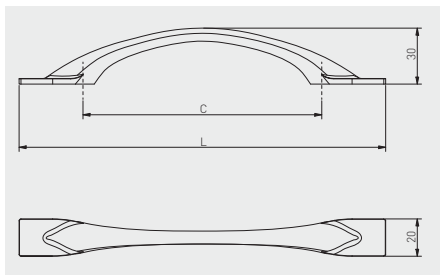

Uchwyt FLOW  
Handle FLOW  
Ручка FLOW

NEW

 C mm	 L mm				
		stal szczotkowana brushed steel шлифованная сталь	szampan champagne шампань	czarny mat black matt чёрный матовый	ZnAl
128	200	UZ-FLOW-128-06	UZ-FLOW-128-90	UZ-FLOW-128-20M	
192	270	UZ-FLOW-192-06	UZ-FLOW-192-90	UZ-FLOW-192-20M	

Uchwyt STEP  
Handle STEP  
Ручка STEP

NEW

 C mm	 L mm			
		antyczne srebro antique silver античное серебро	czarny mat black matt чёрный матовый	ZnAl
160	185	UZ-STEP-160-07	UZ-STEP-160-20M	