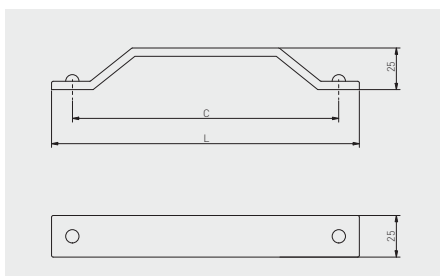

Uchwyt FLOW  
Handle FLOW  
Ручка FLOW

NEW

 C mm	 L mm				
		stal szczotkowana brushed steel шлифованная сталь	szampan champagne шампань	czarny mat black matt чёрный матовый	ZnAl
128	200	UZ-FLOW-128-06	UZ-FLOW-128-90	UZ-FLOW-128-20M	
192	270	UZ-FLOW-192-06	UZ-FLOW-192-90	UZ-FLOW-192-20M	

Uchwyt STEP  
Handle STEP  
Ручка STEP

NEW

 C mm	 L mm			
		antyczne srebro antique silver античное серебро	czarny mat black matt чёрный матовый	ZnAl
160	185	UZ-STEP-160-07	UZ-STEP-160-20M	