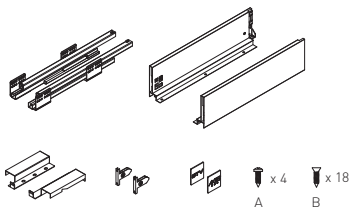

AXIS PRO

Komplet szuflady niskiej A
Low drawer set A
Низкий ящик A

Model	Height (mm)	Color	Finish	Material	
PB-AXISPRO-KPL300A	300	40	antracyt anthracite антрацитовый	lakier lacquer лак	stal steel сталь
PB-AXISPRO-KPL350A	350				
PB-AXISPRO-KPL400A	400				
PB-AXISPRO-KPL450A	450				
PB-AXISPRO-KPL500A	500				
PB-AXISPRO-KPL550A	550		biały white белый		
PB-AXISPRO-KPL300A1	300				
PB-AXISPRO-KPL350A1	350				
PB-AXISPRO-KPL400A1	400				
PB-AXISPRO-KPL450A1	450				
PB-AXISPRO-KPL500A1	500				
PB-AXISPRO-KPL550A1	550				

AXIS PRO

Komplet szuflady średniej B
Medium drawer set B
Средний ящик B

Model	Height (mm)	Color	Finish	Material	
PB-AXISPRO-KPL300B	300	40	antracyt anthracite антрацитовый	lakier lacquer лак	stal steel сталь
PB-AXISPRO-KPL350B	350				
PB-AXISPRO-KPL400B	400				
PB-AXISPRO-KPL450B	450				
PB-AXISPRO-KPL500B	500				
PB-AXISPRO-KPL550B	550		biały white белый		
PB-AXISPRO-KPL300B1	300				
PB-AXISPRO-KPL350B1	350				
PB-AXISPRO-KPL400B1	400				
PB-AXISPRO-KPL450B1	450				
PB-AXISPRO-KPL500B1	500				
PB-AXISPRO-KPL550B1	550				