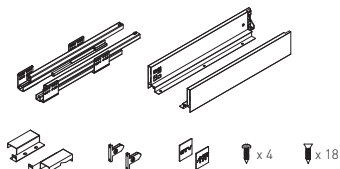

AXIS PRO

Komplet szuflady niskiej A
Low drawer set A
Низкий ящик A

Model	Height (mm)	Color	Finish	Material	
PB-AXISPRO-KPL300A	300	40	antracyt anthracite антрацитовый	lakier lacquer лак	stal steel сталь
PB-AXISPRO-KPL350A	350				
PB-AXISPRO-KPL400A	400				
PB-AXISPRO-KPL450A	450				
PB-AXISPRO-KPL500A	500				
PB-AXISPRO-KPL550A	550		biały white белый		
PB-AXISPRO-KPL300A1	300				
PB-AXISPRO-KPL350A1	350				
PB-AXISPRO-KPL400A1	400				
PB-AXISPRO-KPL450A1	450				
PB-AXISPRO-KPL500A1	500				
PB-AXISPRO-KPL550A1	550				

AXIS PRO

Komplet szuflady średniej B
Medium drawer set B
Средний ящик B

Model	Height (mm)	Color	Finish	Material	
PB-AXISPRO-KPL300B	300	40	antracyt anthracite антрацитовый	lakier lacquer лак	stal steel сталь
PB-AXISPRO-KPL350B	350				
PB-AXISPRO-KPL400B	400				
PB-AXISPRO-KPL450B	450				
PB-AXISPRO-KPL500B	500				
PB-AXISPRO-KPL550B	550		biały white белый		
PB-AXISPRO-KPL300B1	300				
PB-AXISPRO-KPL350B1	350				
PB-AXISPRO-KPL400B1	400				
PB-AXISPRO-KPL450B1	450				
PB-AXISPRO-KPL500B1	500				
PB-AXISPRO-KPL550B1	550				