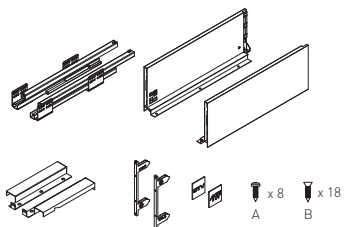

AXIS PRO

Komplet szuflady wysokiej C
High drawer set C
Высокий ящик C

PB-AXISPRO-KPL300C	300	40	antracyt anthracite антрацитовый	lakier lacquer лак	stal steel сталь
PB-AXISPRO-KPL350C	350				
PB-AXISPRO-KPL400C	400				
PB-AXISPRO-KPL450C	450				
PB-AXISPRO-KPL500C	500				
PB-AXISPRO-KPL550C	550		biały white белый		
PB-AXISPRO-KPL300C1	300				
PB-AXISPRO-KPL350C1	350				
PB-AXISPRO-KPL400C1	400				
PB-AXISPRO-KPL450C1	450				
PB-AXISPRO-KPL500C1	500				
PB-AXISPRO-KPL550C1	550				

AXIS PRO

Komplet szuflady bardzo wysokiej D
Very high drawer set D
Очень высокий ящик D

PB-AXISPRO-KPL300D	300	40	antracyt anthracite антрацитовый	lakier lacquer лак	stal steel сталь
PB-AXISPRO-KPL350D	350				
PB-AXISPRO-KPL400D	400				
PB-AXISPRO-KPL450D	450				
PB-AXISPRO-KPL500D	500				
PB-AXISPRO-KPL550D	550		biały white белый		
PB-AXISPRO-KPL300D1	300				
PB-AXISPRO-KPL350D1	350				
PB-AXISPRO-KPL400D1	400				
PB-AXISPRO-KPL450D1	450				
PB-AXISPRO-KPL500D1	500				
PB-AXISPRO-KPL550D1	550				