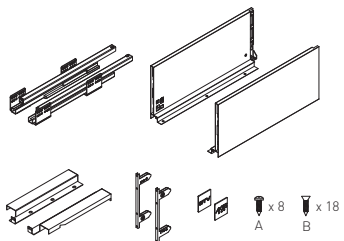

AXIS PRO

Komplet szuflady wysokiej C
High drawer set C
Высокий ящик C

PB-AXISPRO-KPL300C	300	40	antracyt anthracite антрацитовый	lakier lacquer лак	stal steel сталь
PB-AXISPRO-KPL350C	350				
PB-AXISPRO-KPL400C	400				
PB-AXISPRO-KPL450C	450				
PB-AXISPRO-KPL500C	500				
PB-AXISPRO-KPL550C	550		biały white белый		
PB-AXISPRO-KPL300C1	300				
PB-AXISPRO-KPL350C1	350				
PB-AXISPRO-KPL400C1	400				
PB-AXISPRO-KPL450C1	450				
PB-AXISPRO-KPL500C1	500				
PB-AXISPRO-KPL550C1	550				

AXIS PRO

Komplet szuflady bardzo wysokiej D
Very high drawer set D
Очень высокий ящик D

PB-AXISPRO-KPL300D	300	40	antracyt anthracite антрацитовый	lakier lacquer лак	stal steel сталь
PB-AXISPRO-KPL350D	350				
PB-AXISPRO-KPL400D	400				
PB-AXISPRO-KPL450D	450				
PB-AXISPRO-KPL500D	500				
PB-AXISPRO-KPL550D	550		biały white белый		
PB-AXISPRO-KPL300D1	300				
PB-AXISPRO-KPL350D1	350				
PB-AXISPRO-KPL400D1	400				
PB-AXISPRO-KPL450D1	450				
PB-AXISPRO-KPL500D1	500				
PB-AXISPRO-KPL550D1	550				