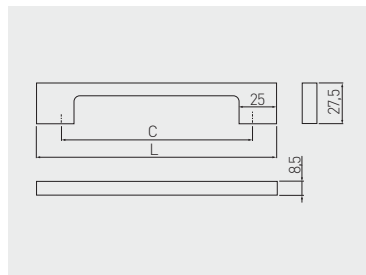

Uchwyt UZ-819  
Handle UZ-819  
Ручка UZ-819

C	L	chrom chrome хром	satyna satin сатин	aluminium aluminium алюминий	stal szczotkowana brushed steel шлифованная сталь	antyczne srebro antique silver античное серебро	biały white белый	
96	129	UZ-819096-01	UZ-819096-02	UZ-819096-05	UZ-819096-06	UZ-819096-07	UZ-819096-10	ZnAl
128	161	UZ-819128-01	UZ-819128-02	UZ-819128-05	UZ-819128-06	UZ-819128-07	UZ-819128-10	
160	193	UZ-819160-01	UZ-819160-02	UZ-819160-05	UZ-819160-06	UZ-819160-07	UZ-819160-10	
192	225	UZ-819192-01	UZ-819192-02	UZ-819192-05	UZ-819192-06	UZ-819192-07	UZ-819192-10	
256	289	UZ-819256-01	UZ-819256-02	UZ-819256-05	UZ-819256-06	UZ-819256-07	UZ-819256-10	
320	353	UZ-819320-01	UZ-819320-02	UZ-819320-05	UZ-819320-06	UZ-819320-07	UZ-819320-10	

C	L	czarny chrom black chrome чёрный хром	antyczna miedź antique copper античная медь	miedź copper медь	złoty mosiądz gold brass золотая латунь	czarny black чёрный	
96	129	UZ-819096-12	UZ-819096-14	-	-	UZ-819096-20	ZnAl
128	161	UZ-819128-12	UZ-819128-14	UZ-819128-15	UZ-819128-16	UZ-819128-20	
160	193	UZ-819160-12	UZ-819160-14	UZ-819160-15	UZ-819160-16	UZ-819160-20	
192	225	UZ-819192-12	UZ-819192-14	UZ-819192-15	UZ-819192-16	UZ-819192-20	
256	289	UZ-819256-12	UZ-819256-14	UZ-819256-15	UZ-819256-16	UZ-819256-20	
320	353	UZ-819320-12	UZ-819320-14	-	-	UZ-819320-20	